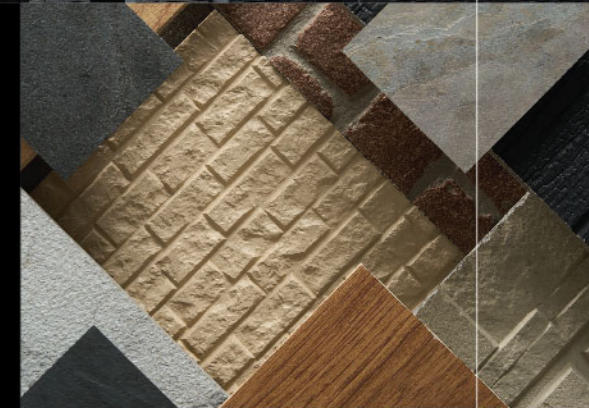

DECAAR Facade Solution

โซลูชันเพื่องานออกแบบฟาซาด โดยเดการ์ บาย เอสซีจี

The trend of architectural design with the form of decorating the building skin (Facade) is gaining immense popularity. Because it can meet the needs of both new buildings or renovated buildings, in addition to change the appearance of the building to be beautiful, different and outstanding, It also helps in heat protection, obscures sunlight and creates privacy for the interior space as well.

We have decoded facade design into 4 forms according to the appearance and function that are currently popular.

ในปัจจุบัน แนวโน้มของการออกแบบสถาปัตยกรรม ด้วยรูปแบบของการตกแต่งเปลือกอาคาร (Facade) กำลังได้รับความนิยมเป็นอย่างมาก เนื่องจากสามารถตอบโจทย์การใช้งาน ได้ทั้งอาคารสร้างใหม่ หรืออาคารที่ผ่านการปรับปรุง เพราะคุณประโยชน์ของ Facade ที่นอกจากจะช่วยเปลี่ยนโฉมอาคารให้สวยงามอย่างแตกต่างและโดดเด่นแล้ว ยังช่วยในเรื่องการระบายความร้อน บดบังแสงแดด และสร้างความเป็นส่วนตัวให้กับพื้นที่ภายในได้อีกด้วย

เดการ์ บาย เอสซีจี ได้ถอดรหัสงานฟาซาด ออกเป็น 4 รูปแบบตามรูปลักษณ์และฟังก์ชันที่ได้รับความนิยมในปัจจุบัน

TOUCH OF NATURE

Facade that reflects the needs of users who want to bring nature into a part of their living. Facade in this style often chooses materials that have a texture as close to nature as possible. However, it should be beautiful for a long time. Do not worry about long-term maintenance, including saving the world at the same time. Examples of materials that are commonly used in this type of facade are KMEW, SCG WOOD-D, Stone Veneer.