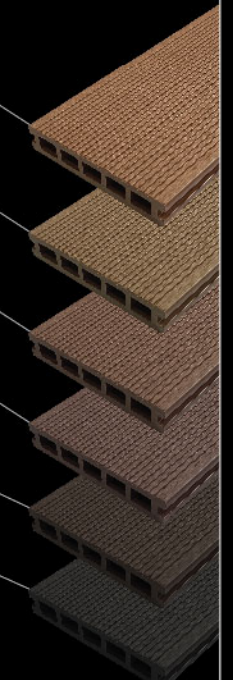

SCG C-CHANNEL

วัสดุตกแต่ง เอสซีจี รุ่น ซี-ชาแนล

Surpass all the steel material restrictions to express the industrial look of steel with a genuine virtual steel decoration material. More affordable, easier installation moreover with its solid durable form.

เรียบเท่า สไตลงานเหล็ก ตกแต่งหน้าจั่ว กรอบอาคารหรือเชิงชาย สไตลเหล็กจริง ให้อารมณ์ลอฟท์แบบโมเดิร์น ด้วย วัสดุตกแต่ง เอสซีจี รุ่น ซี-ชาแนล ที่รูปลักษณะเหมือนเหล็กมีม แต่ประหยัดต้นทุน น้ำหนักเบา และไม่สนิม

C-Channel		
Materials	Size (cm.)	Weight (kg./pc.)
Fiber Cement	15x300x1.2x5	14
	22.3x300x1.2x5	18.3
	30x300x1.2x5	21.1
C-Channel Plus		
Fiber Cement	22.3x300x1.2x8	22.1
	30x300x1.2x8	28.1

GENUINE VIRTUAL STEEL

SCG WOODSENSE

พื้นตกแต่ง เอสซีจี รุ่น วูดเซนส์

INNOVATION SUSTAINABLE WOOD EXPERT

SCG TRIM

วัสดุตกแต่ง เอสซีจี รุ่น บัวผนัง

Well neat the space, fulfill the surface with a linear trimming decorative material. Comes with a groove detail profiling to ensure the most efficient and worry-free to design a picturesque wall or pave a way to new possibilities of wall decoration, creating a bold new, eye-catching look by installing SCG Trim (baseboard) inside out, which reveals its outstanding and unique concave parts or cutting and using as an air ventilation block, creating a wall with the distinct and stunning shape.