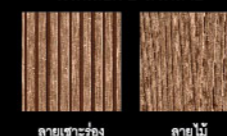

STANDARD NEAT ORNAMENT

This premium-grade artificial wood made from wood-plastic composite (WPC) is especially selected for quality and the ability to withstand the climate of Thailand. You can be confident that the product will not twist and bend, and its 2 patterns of paint finishes that exist in the same panel along with its modern and natural grooved wooden patterns give you the comfort that the color will not peel off is not flammable, in addition to being anti-slip in nature, which enhances the safety and eases the concern of everyone living in the home.

พื้นไม้เทียม วัสดุ wood plastic composite (WPC) เกรดพรีเมียมที่คัดสรรคุณภาพมาโดยเฉพาะ ทนทาน สภาพอากาศของประเทศไทย มั่นใจไม่บิดตัว มาพร้อมคุณสมบัติสีสำเร็จถึงเนื้อใน 2 ลวดลายในแผ่นเดียว ลายเขาวงกตสไตล์โมเดิร์นและลายไม้รูปลักษณะคัจฉาไม่ธรรมดา มั่นใจได้ไม่ลอกสี รวมทั้งไม่ลามไฟ และยังมีคุณสมบัติกันลื่น เพิ่มความปลอดภัยไว้กังวลให้ทุกการอยู่อาศัยของคนในบ้าน

Materials	Size (cm.)	Weight (kg./pc.)
Wood Plastic Composite	14.8x290x2.5	8

มีให้เลือก 2 ลวดลาย