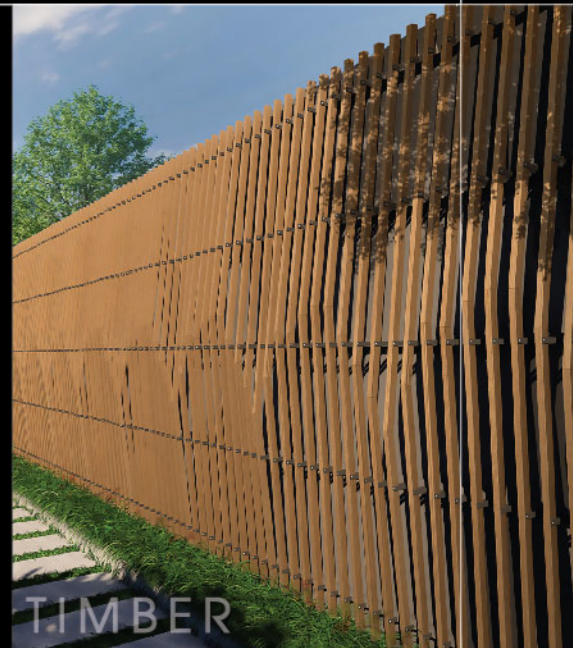

UNRIVALED ARTIFICIAL TIMBER