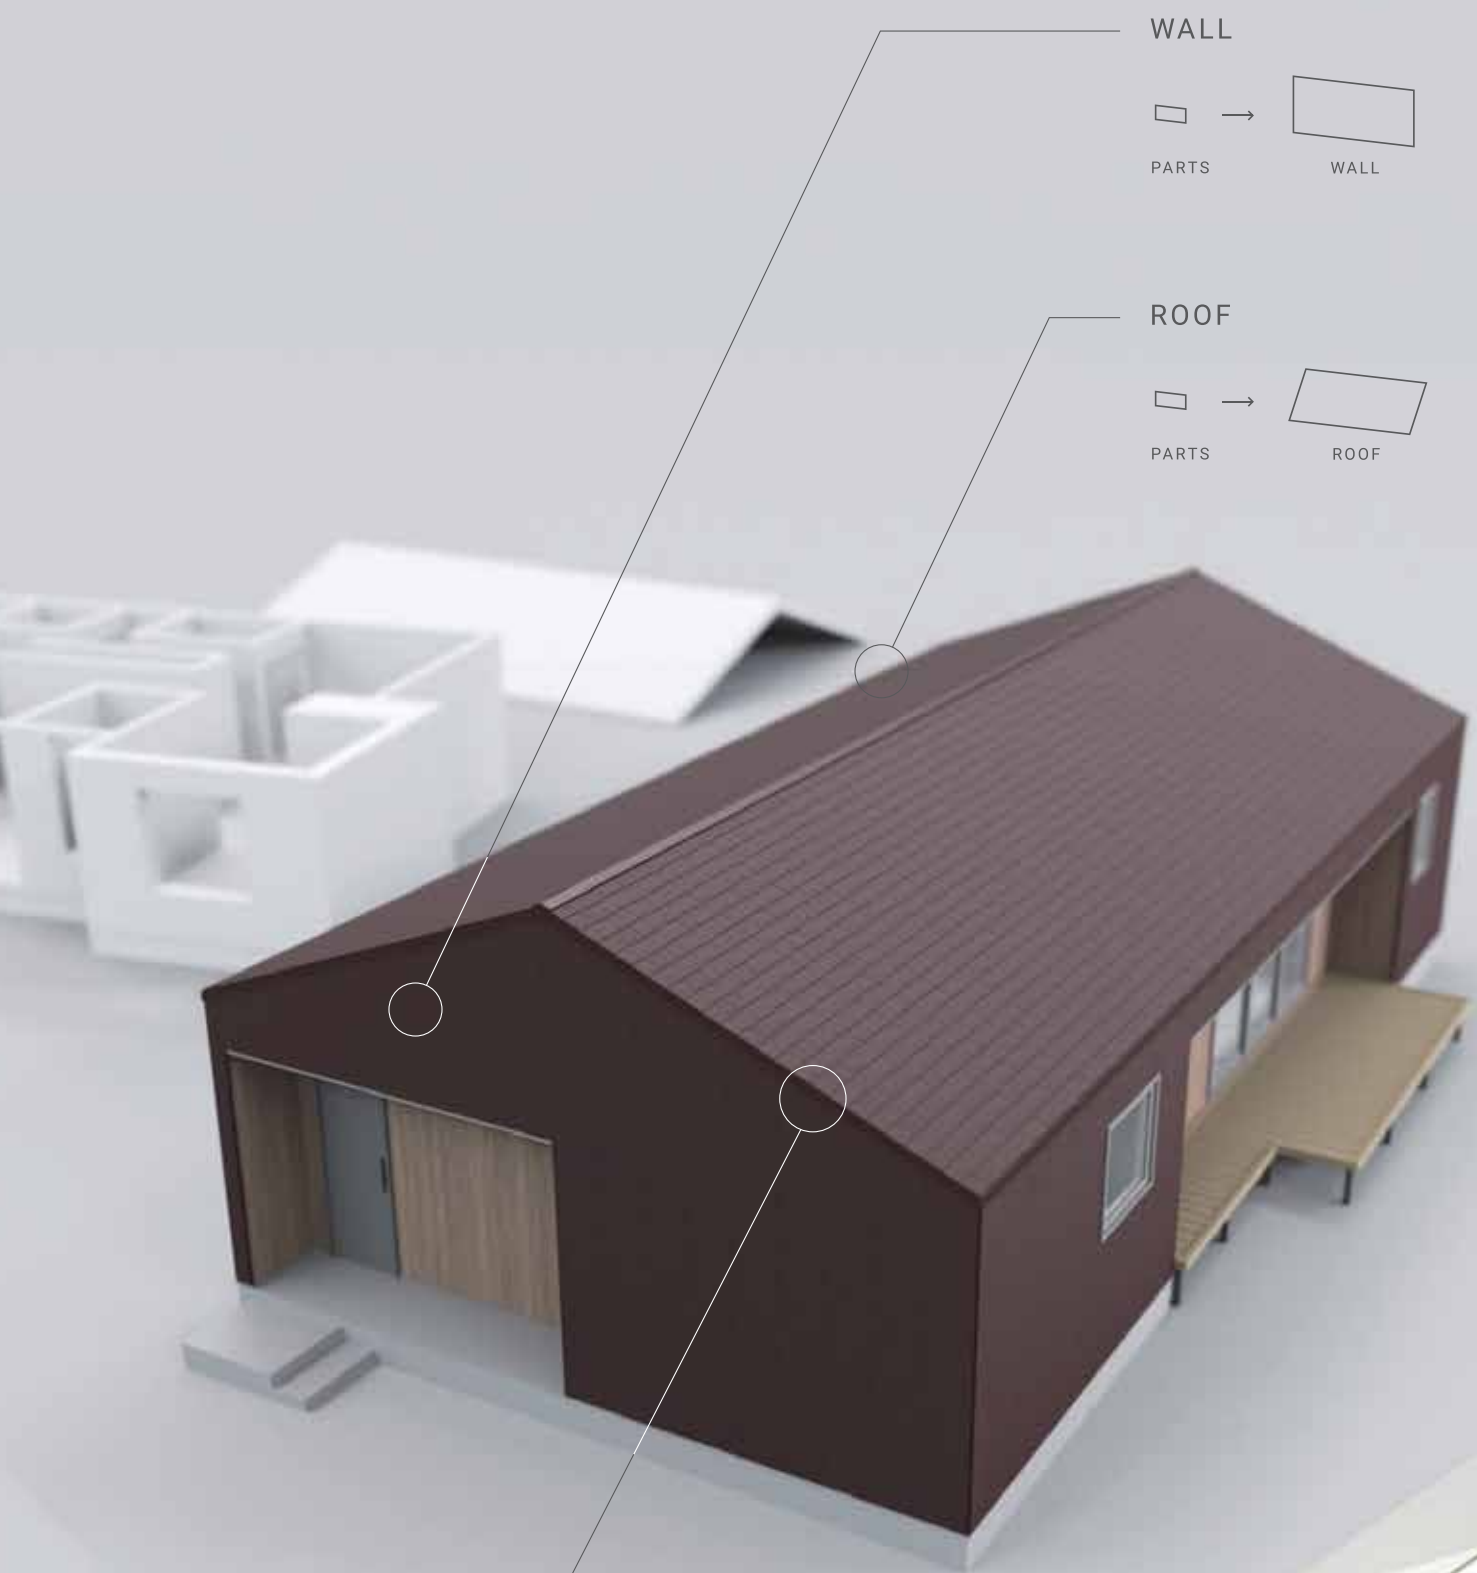

LAP-WALL

More ingenuity, more materials.

The creativity of the professionals stands out.

It is built by layering each piece of material, creating a high-quality, three-dimensional presence.

With the sealless method, beautiful expressions are possible down to the smallest details.

ความสวยงามเกิดขึ้นจากมิติของการซ้อนทับของวัสดุหลายๆ ชั้นเข้าด้วยกัน

LAP-WALL คือผนังที่เกิดจากการบุวัสดุตกแต่งภายในทีละแผ่นๆ ซ้อนกันจนกลายเป็นผนังคุณสมบัติพิเศษคือสามารถใช้งานได้ทั้งงานหลังคา และงานตกแต่งผนังภายนอกอาคาร *ผลิตภัณฑ์บางชนิดมีจำหน่ายเฉพาะสำหรับงานตกแต่งภายนอกเท่านั้น

*การติดตั้งแผ่นไม้บุผนัง
จะต้องมีส่วนที่เรียงซ้อนกันระยะประมาณ 1/3

WALL

ROOF

หลังคา และฟาซาด

ผนังตกแต่งที่สามารถติดตั้งได้ทั้งงานฟาซาด ผนัง และหลังคา
 ช่วยให้การออกแบบบ้านเชื่อมต่อกันได้อย่างกลมกลืน

*บางรุ่นสามารถติดตั้งได้ทั้งงานฟาซาดและหลังคา
 *บางรุ่นสามารถติดตั้งได้เฉพาะงานฟาซาดเท่านั้น