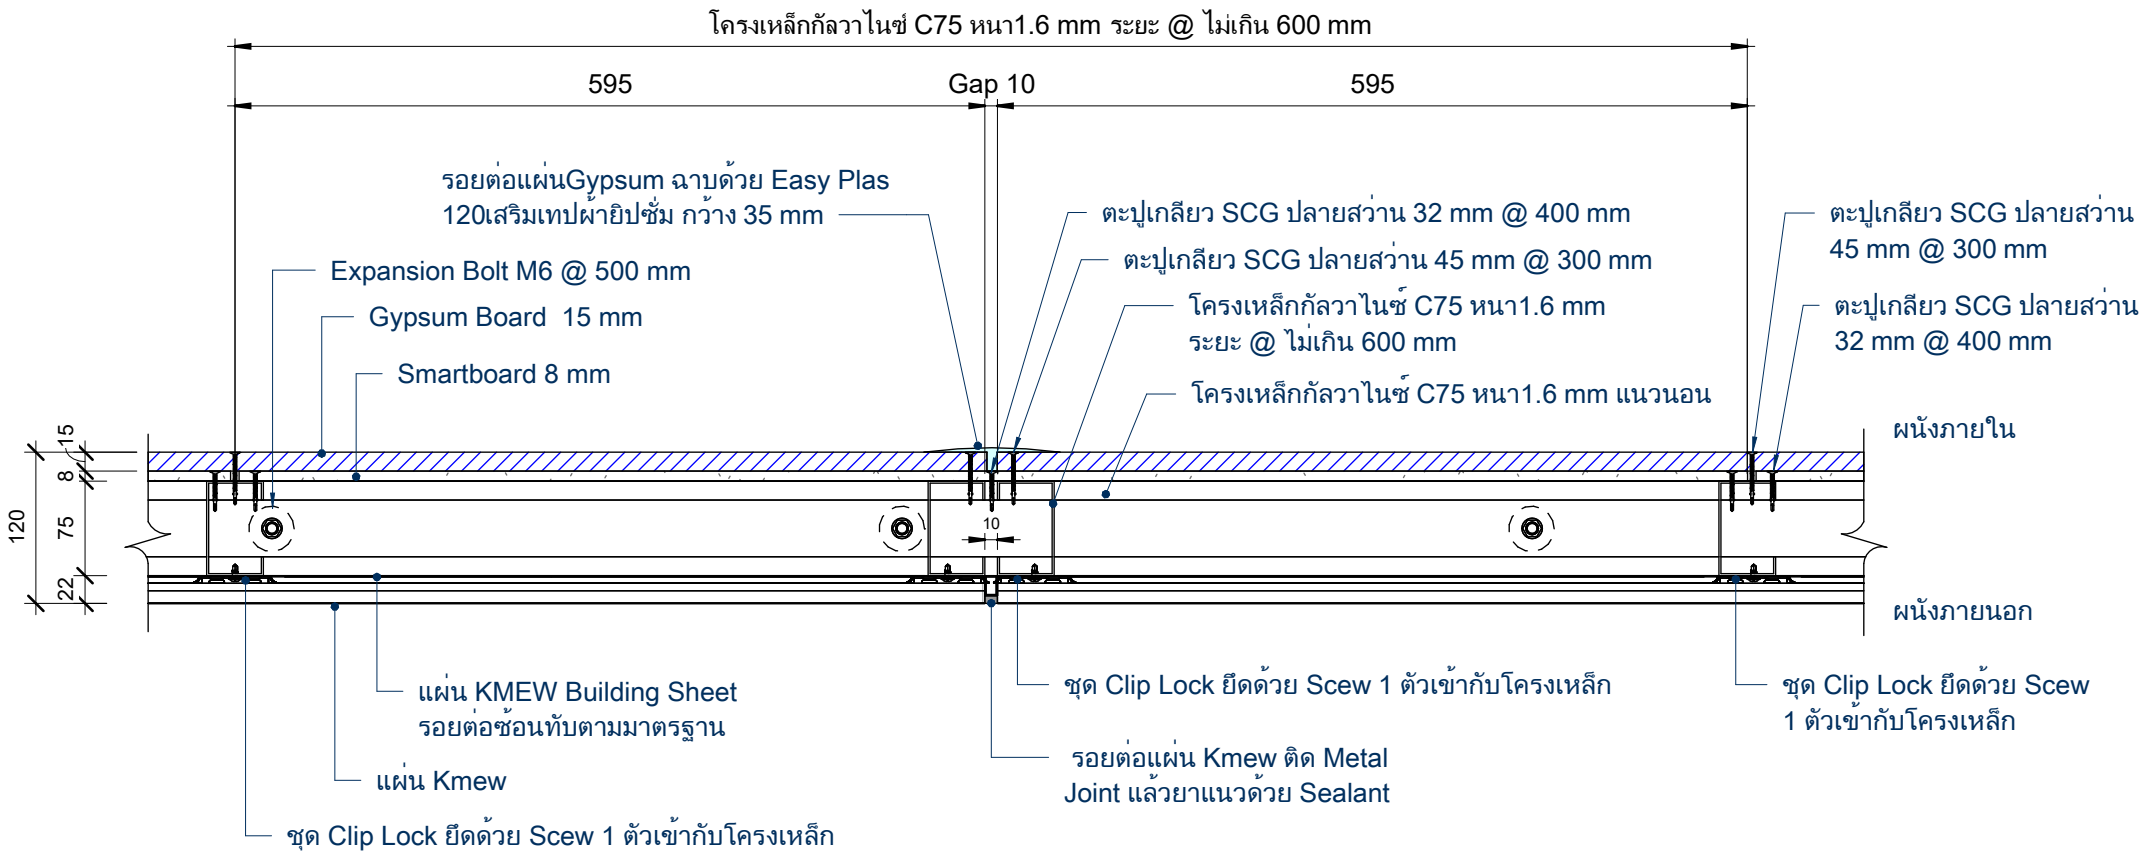

3D - Layer ตัดแผ่น Kmew

Siam Fibre Cement Group Co.,Ltd

Location :

Typical Detail
KMEW ใช้ทำเป็นผนังจริง

รูป 3D การติดตั้งระบบผนัง KMEW

Date	22/02/2024
Sarayoot C.	Author
Tanapon P.	Checker
.....	Approver

A-01

Siam Fibre Cement Group Co.,Ltd

Location :

Typical Detail
KMEW ใช้ทำเป็นผนังจริง

Detail แบบติดตั้งระบบผนัง KMEW (รูป Top View)		A-02
Date	22/02/2024	
Sarayoot C.	Author	
Tanapon P.	Checker	
.....	Approver	