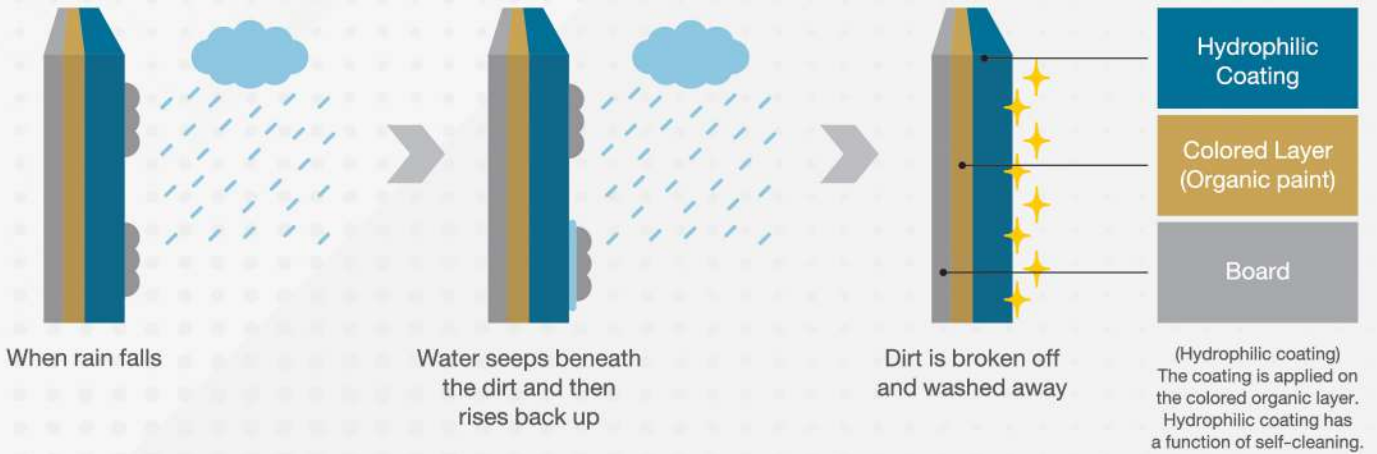

ผนังตกแต่ง **KMEW** รุ่น

EXCELLAGE

15 mm

Exclusively
Distributed by

DECOR
by **SCG**

EXCELLAGE - Coating

• Hydrophilic coating

The dirt is removed by the water getting under the dirt and floating up.

Dirt is washed off by rain

• ทำความสะอาดตัวเองได้ ด้วย Hydrophilic Coating

เมื่อโดนฝนหรือน้ำชะล้าง ผนังจะกลับมาสวยงาม เหมือนใหม่

• พรีเมียม สวยงาม เสมือนวัสดุธรรมชาติ

STONE, WOOD, CONCRETE

• ระบบการติดตั้งมาตรฐานญี่ปุ่น