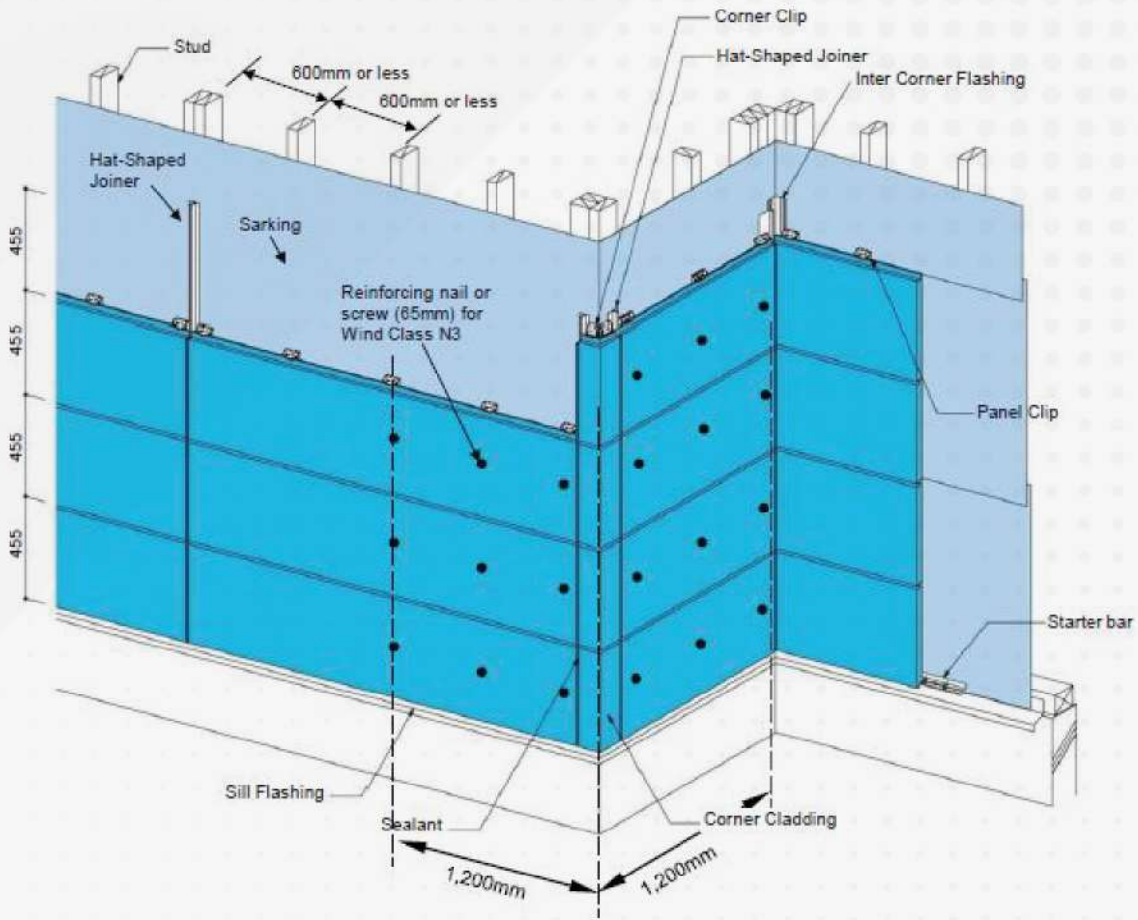

Horizontal Installation