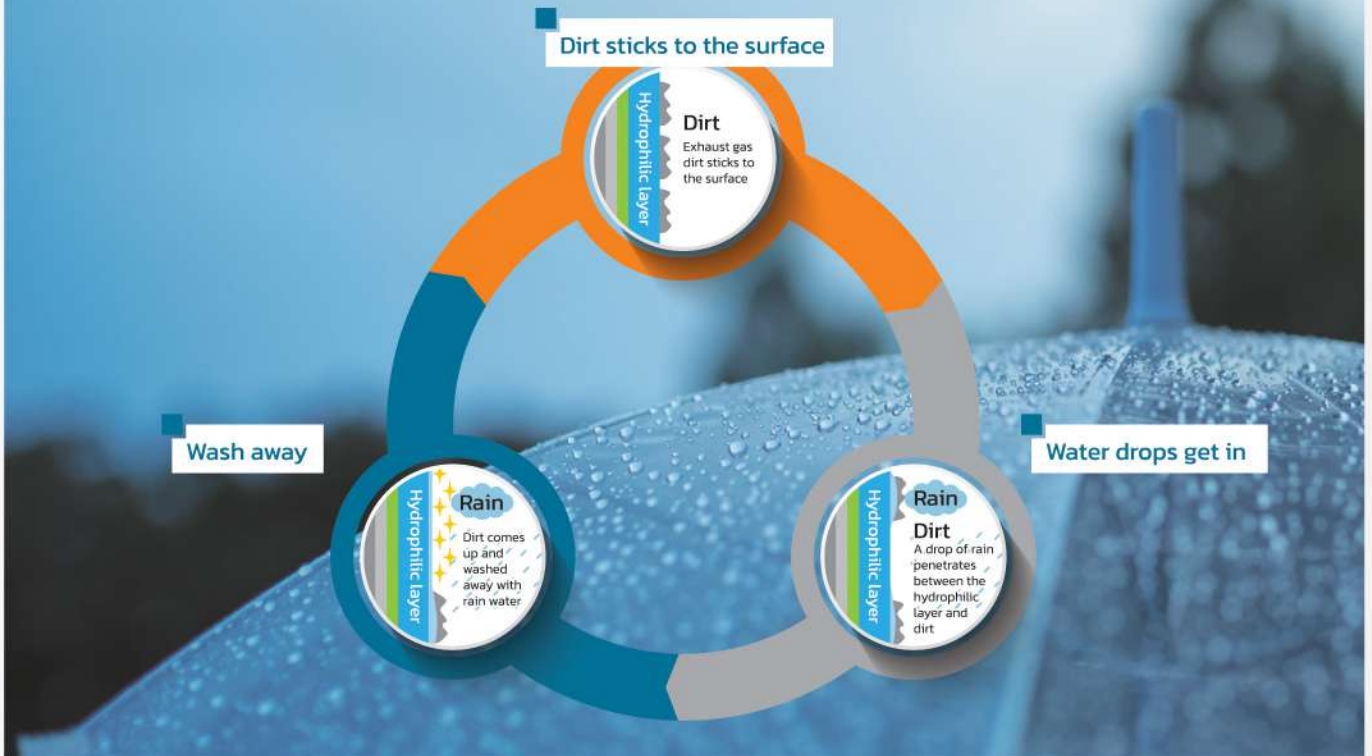

ผนังตกแต่ง **KMEW** รุ่น

EXCELLAGE

15 mm

Exclusively
Distributed by

DECOR
by **SCG**

EXCELLAGE - Coating

• Hydrophilic coating

The dirt is removed by the water getting under the dirt and floating up.

Dirt is washed off by rain

• ทำความสะอาดตัวเองได้ ด้วย Hydrophilic Coating

เมื่อโดนฝนหรือน้ำชะล้าง ผนังจะกลับมาสวยงาม เหมือนใหม่

• พรีเมียม สวยงาม เสมือนวัสดุธรรมชาติ

STONE, WOOD, CONCRETE

• ระบบการติดตั้งมาตรฐานญี่ปุ่น