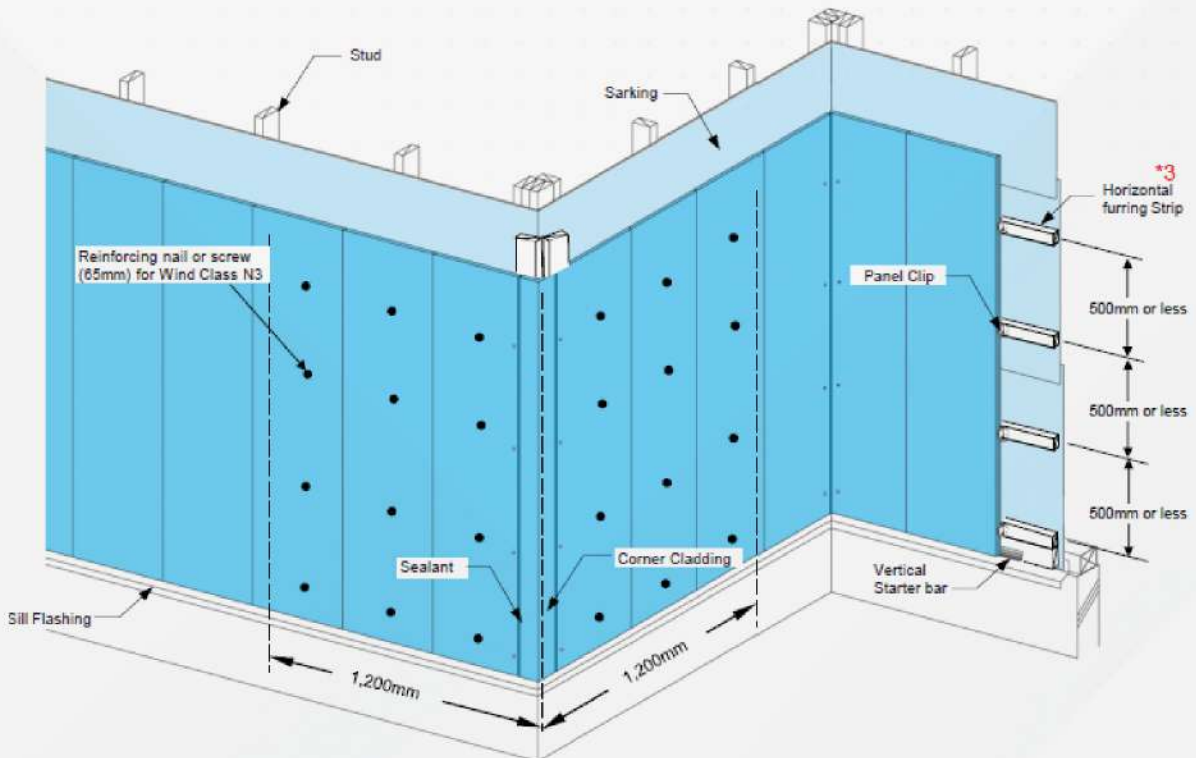

Vertical Installation