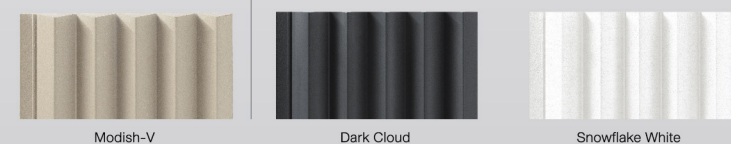

สีซีเมนต์ ทำสีเองได้

สีสำเร็จ สีมาตรฐาน

สีสำเร็จ Stone Coat Series

SCG Modish Line Up รุ่น Modish-V

สีซีเมนต์ ทำสีเองได้

สีสำเร็จ สีมาตรฐาน

สีสำเร็จ Stone Coat Series