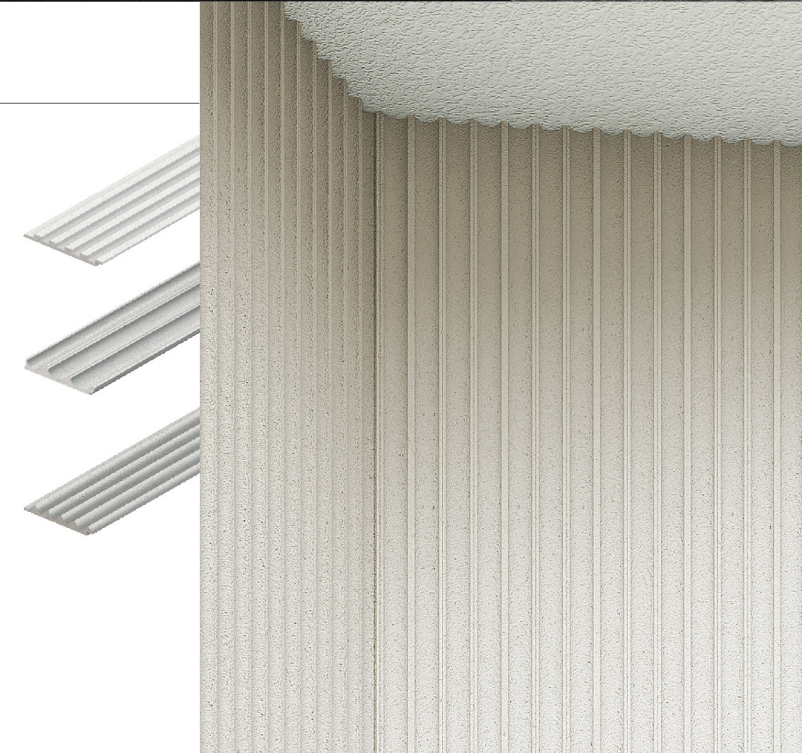

STONE COAT SERIES

มีให้เลือก 3 โปรไฟล์

Modeena M4 ดีไซน์เซาะร่องเหลี่ยม เรียบง่ายตามสไตล์โมเดิร์น

สินค้า	ขนาด (ซม.)	น้ำหนัก (กก./แผ่น)	พื้นที่การใช้งาน (แผ่น/ตร.ม.)
Modeena M4	30 x 300 x 2.3	20.6	1.1

Modish-U โปรไฟล์โค้งทรงวงกลม ให้ความนุ่มนวลอย่างมีเอกลักษณ์

สินค้า	ขนาด (ซม.)	น้ำหนัก (กก./แผ่น)	พื้นที่การใช้งาน (แผ่น/ตร.ม.)
Modish-U	25.5 x 300 x 3.9	24.2	1.34

Modish-V โปรไฟล์สามเหลี่ยมสวยเรียบคม แสงตกกระทบสวยแปลกตา

สินค้า	ขนาด (ซม.)	น้ำหนัก (กก./แผ่น)	พื้นที่การใช้งาน (แผ่น/ตร.ม.)
Modish-V	24.7 x 300 x 3.1	20.5	1.35

3 สีโมเดิร์นเข้าได้กับทุกสไตล์ ลายเกล็ดหินแอนด์คอมสวยเป็นธรรมชาติ