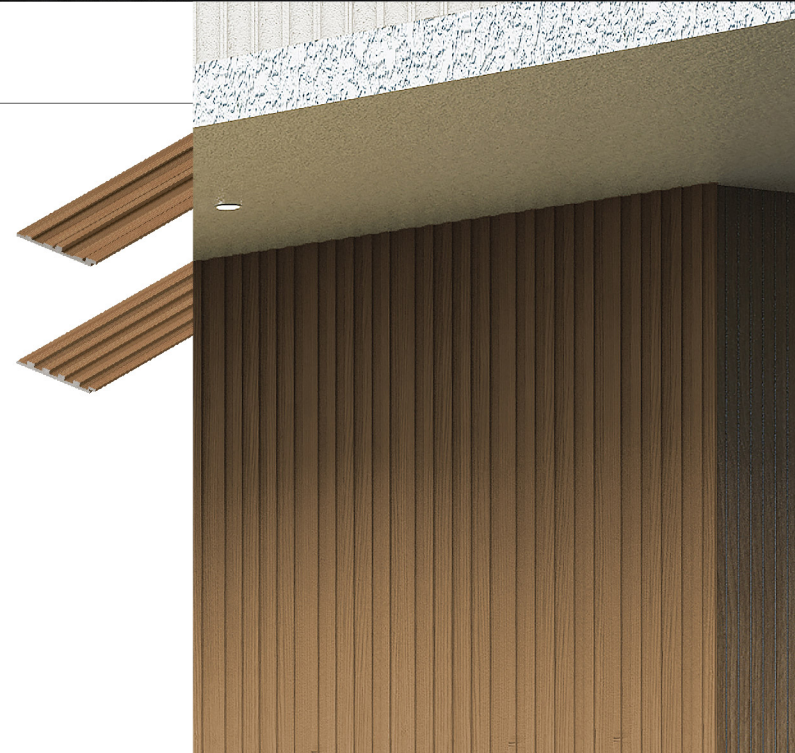

Modeena M4 มีดีไซน์ล้ำและเว้นร่องแบบมีระดับและเรียบง่ายตามสไตล์โมเดิร์น

สินค้า	ขนาด (ซม.)	น้ำหนัก (กก./แผ่น)	พื้นที่การใช้งาน (แผ่น/ตร.ม.)
Modeena M4	30 x 300 x 2.3	20.6	1.1

มี 3 สีให้เลือก ตั้งแต่ไม้สีอ่อนสไตล์มินิมอล ไปจนถึงเข้มคลาสสิก

สีโอ๊ค
White Oak

สีซันดัลวูด
Sandalwood

สีวังก์
Wenge

STONE COAT SERIES

มีให้เลือก 3 โปรไฟล์

Modeena M4 ดีไซน์เซาะร่องเหลี่ยม เรียบง่ายตามสไตล์โมเดิร์น

สินค้า	ขนาด (ซม.)	น้ำหนัก (กก./แผ่น)	พื้นที่การใช้งาน (แผ่น/ตร.ม.)
Modeena M4	30 x 300 x 2.3	20.6	1.1