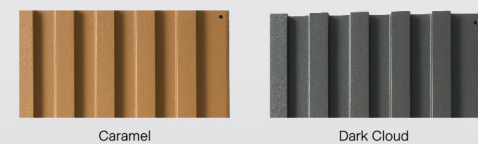

สีเทาเข้ม
Dark Grey

SCG Modeena Line Up

สีซีเมนต์ ทำสีเองได้

สีสำเร็จ สีมาตรฐาน รุ่น M4

สีสำเร็จ Wood Coat Series รุ่น M1

สีสำเร็จ Wood Coat Series รุ่น M4

สีสำเร็จ Stone Coat Series รุ่น M4

SCG Modish Line Up รุ่น Modish-U