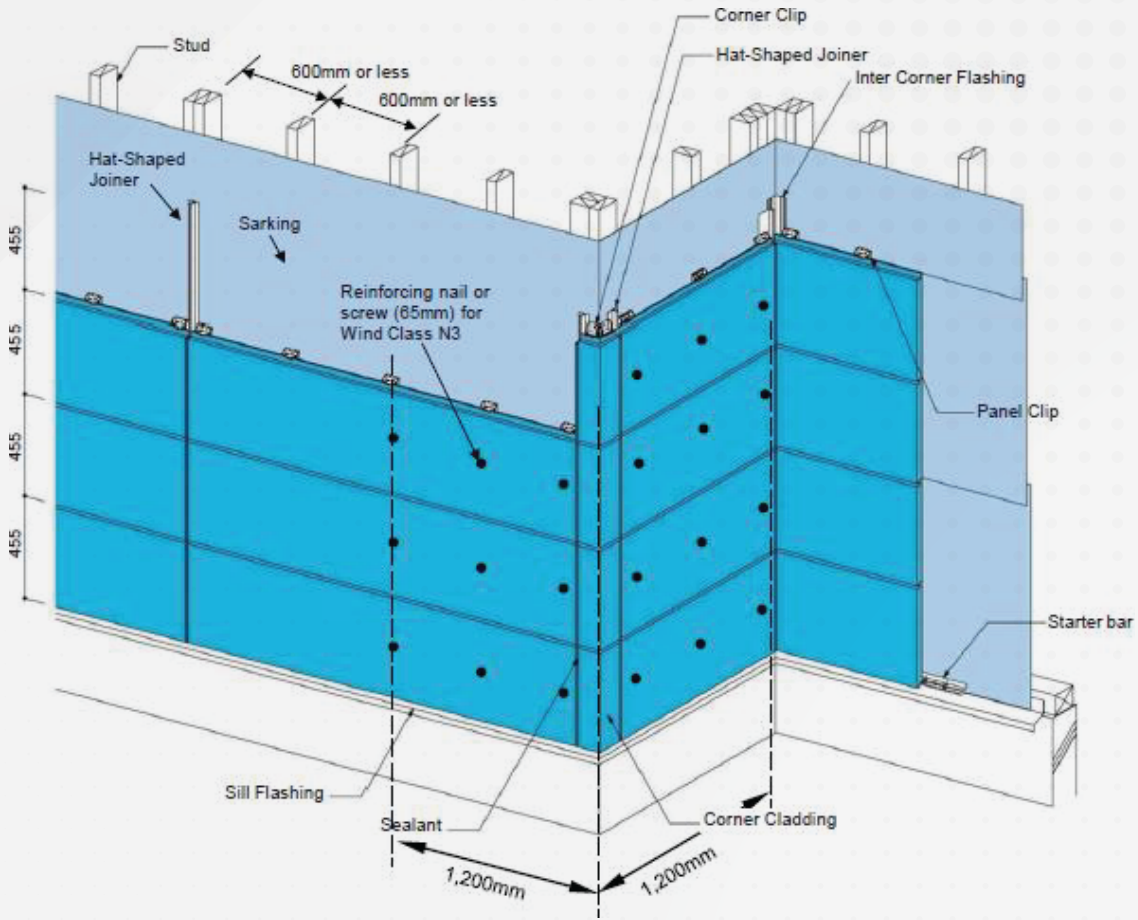

## • ระบบการติดตั้งมาตรฐานญี่ปุ่น

ด้วยระบบ Flame Cladding System ออกแบบให้มี Gap สร้างระบบ Air Ventilation ระบายอากาศ ทำให้อาคารเย็น

ขนาด:  
45.5 x 303 ซม.

ความหนา:  
15 มม.

การใช้งาน:  
Exterior & Interior

### Horizontal Installation