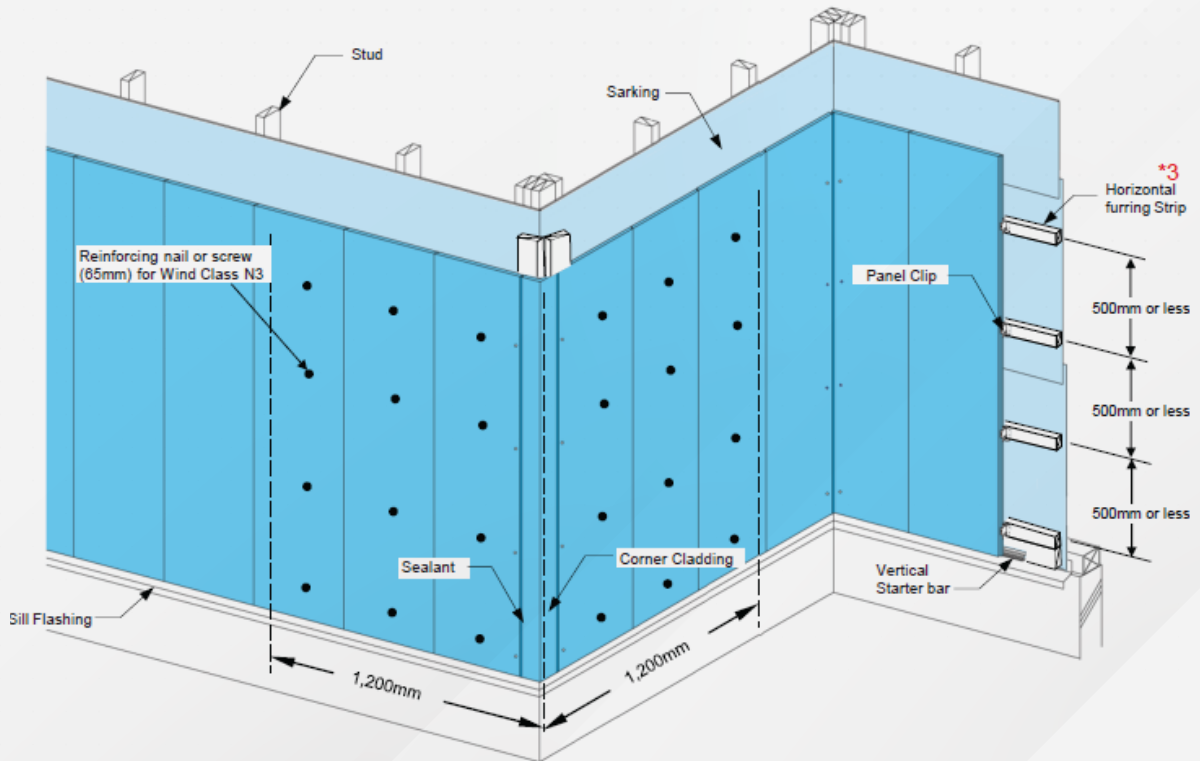

Vertical Installation