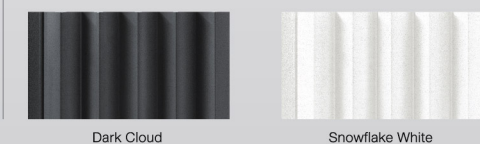

สีสำเร็จ สีมาตรฐาน