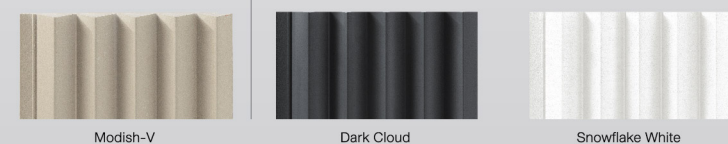

SCG Modish Line Up รุ่น Modish-V

สีซีเมนต์ ทำสีเองได้