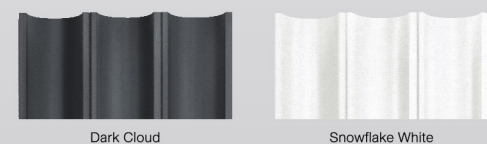

สีสำเร็จ สีมาตรฐาน