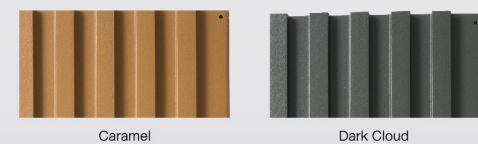

3 สีโมเดิร์นเข้าได้กับทุกสไตล์ ลายเกล็ดหินแนวดมสวยเป็นธรรมชาติ

สีขาวออฟไวท์ Off White      สีขาวไอวอรี่ Ivory White      สีเทาเข้ม Dark Grey

### SCG Modeena Line Up

สีซีเมนต์ ทำสีเองได้

สีสำเร็จ สีมาตรฐาน รุ่น M4

สีสำเร็จ Wood Coat Series รุ่น M1

สีสำเร็จ Wood Coat Series รุ่น M4

สีสำเร็จ Stone Coat Series รุ่น M4